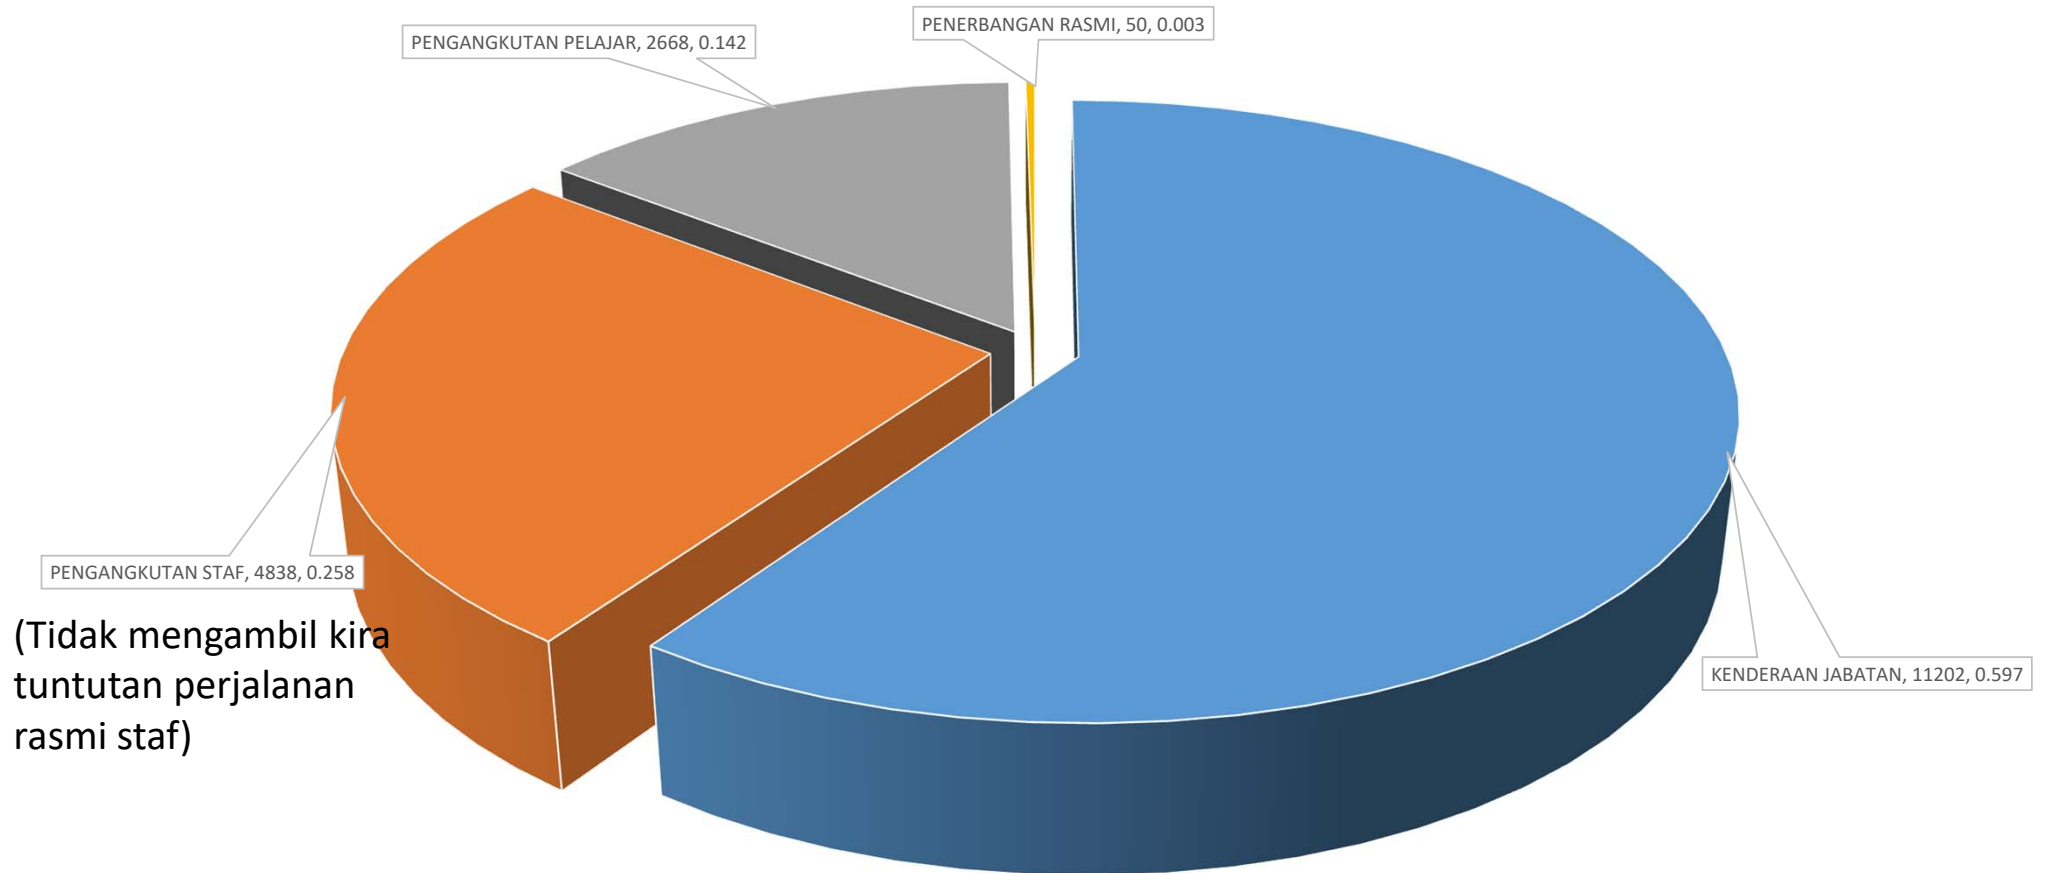

Jejak Karbon Politeknik Malaysia 2015

Data Air & Elektrik 2015

Jejak Karbon Politeknik Malaysia 2015

Carbon Footprint Politeknik Malaysia (MTCO2e)

Jejak Karbon Politeknik Malaysia 2015

Pecahan Carbon Footprint bagi Pengangkutan